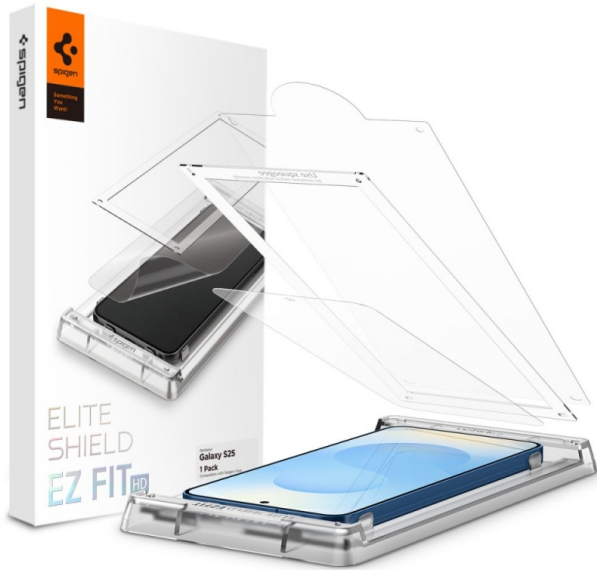

VERNAGSM

vernagsm.pl

FOLIA HYDROŻELOWA SPIGEN ELITE SHIELD "EZ FIT" HD GALAXY S25 CLEAR

Produktcode: 8809971239226-AFL09091

EAN: 8809971239226

Die Elite Shield Schutzfolie von Spigen, die nass montiert wird, wurde für Geräte mit gebogenem Display entwickelt. Sie nutzt die fortschrittliche TranSheer Layer Technology, die einen transparenten und nahezu unsichtbaren Schutz des Bildschirms gewährleistet. Sie besteht aus mehreren Schichten, darunter eine schützende, selbstregenerierende Schicht, eine Basisschicht und eine OCA-Kleberschicht, die hervorragende Klarheit und Haltbarkeit bieten. Dank des flexiblen EPU-Materials passt sie sich perfekt an die gebogenen Kanten des Displays an und bietet vollständigen Schutz vor mechanischen Beschädigungen.

Die Installation des Elite Shield erfolgt nass, ist schnell und einfach dank des mitgelieferten EZ Fit Montage-Rahmens. Der Installationsprozess wurde optimiert, um Luftblasen zu vermeiden und eine präzise Anpassung an den Bildschirm zu ermöglichen.

Zusätzlich ist sie mit einer selbstregenerierenden Beschichtung ausgestattet, die kleine Kratzer automatisch beseitigt und den Bildschirm über einen langen Zeitraum in einwandfreiem Zustand hält.

Elite Shield ist die ideale Lösung für Personen, die sowohl Ästhetik als auch hohe Funktionalität beim Schutz ihrer Geräte schätzen.

PRODUKTEIGENSCHAFTEN:

- 100% Original

- Verpackt in Originalverpackung
- Voller Bildschirmschutz
- Hohe Haltbarkeit
- Perfekte Passform
- Nassinstallation
- Beeinflusst nicht die Empfindlichkeit des Touchscreens und stört nicht die Bildwiedergabe
- Einfach zu montieren und zu demontieren
- Abmessungen: 143 x 66 mm