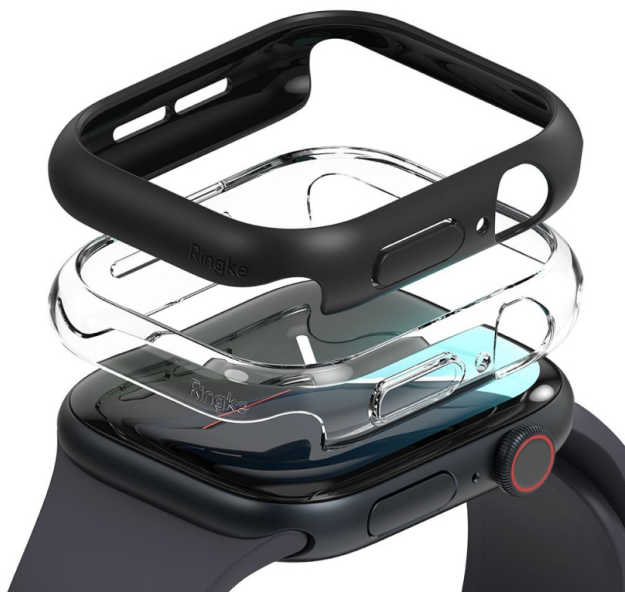

VERNAGSM

vernagsm.pl

RINGKE SLIM 2-PACK APPLE WATCH 10 11 (46 MM) CLEAR & MATTE BLACK

Kod produktu: 8800274964020

EAN: 8800274964020

Smukłe i lekkie nakładki zaprojektowane tak, aby idealnie przylegały. Ringke Slim to stylowy sposób na urozmaicenie i zabezpieczenie naszego Watch'a.

Wysokiej jakości materiał PC chroni przed zadrapaniami i uderzeniami.

CECHY PRODUKTU:

- 100% Oryginalny
- Zapakowany w oryginalne opakowanie
- Cienki i lekki
- Stylowy
- Unikalny
- Świetnie dopasowany
- W pełni funkcjonalny
- Łatwy w montażu i demontażu

ZESTAW ZAWIERA:

- 1 x Nakładka Ringke Slim Clear
- 1 x Nakładka Ringke Slim Black