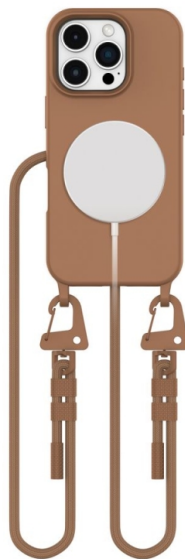

VERNAGSM

vernagsm.pl

TECH-PROTECT MAGNECKLACE MAGSAFE IPHONE 16 PRO MAX CHOCOLATE BROWN

Kod produktu: 5906302370283

EAN: 5906302370283

Tech-Protect Magneklace to minimalistyczne etui ochronne ze smyczą, które łączy w sobie elegancję, funkcjonalność i najwyższą jakość wykonania. Stworzone z przyjemnego w dotyku TPU, etui zapewnia lekkość i cienkość, jednocześnie oferując wysoki poziom ochrony Twojego urządzenia.

Charakteryzujące się matowym wykończeniem, jest idealnie dopasowane do telefonu, podkreślając jego nowoczesny wygląd. Podwyższona krawędź wokół obiektywu zapewnia dodatkową ochronę aparatu przed zarysowaniami i uszkodzeniami. Tech-Protect Magneklace jest w pełni funkcjonalne, nie ogranicza dostępu do portów zewnętrznych, co pozwala na wygodne korzystanie z urządzenia.

Etui jest kompatybilne z MagSafe, co umożliwia szybkie i bezproblemowe ładowanie bezprzewodowe. Dodatkowo, wyposażone jest w regulowaną i odczepianą smycz w formie sznurków, co zapewnia wygodę noszenia i bezpieczeństwo Twojego telefonu.

Wybierz Tech-Protect Magneklace, aby cieszyć się stylowym i funkcjonalnym etui, które idealnie chroni Twój telefon w każdej sytuacji.

CECHY PRODUKTU:

- 100% Oryginalny
- Zapakowany w oryginalne opakowanie
- Precyzyjnie wykonany
- Świetnie spasowany
- Jednocześnie konstrukcja na bazie TPU
- Kompatybilny z Magsafe
- Łatwy w montażu i demontażu